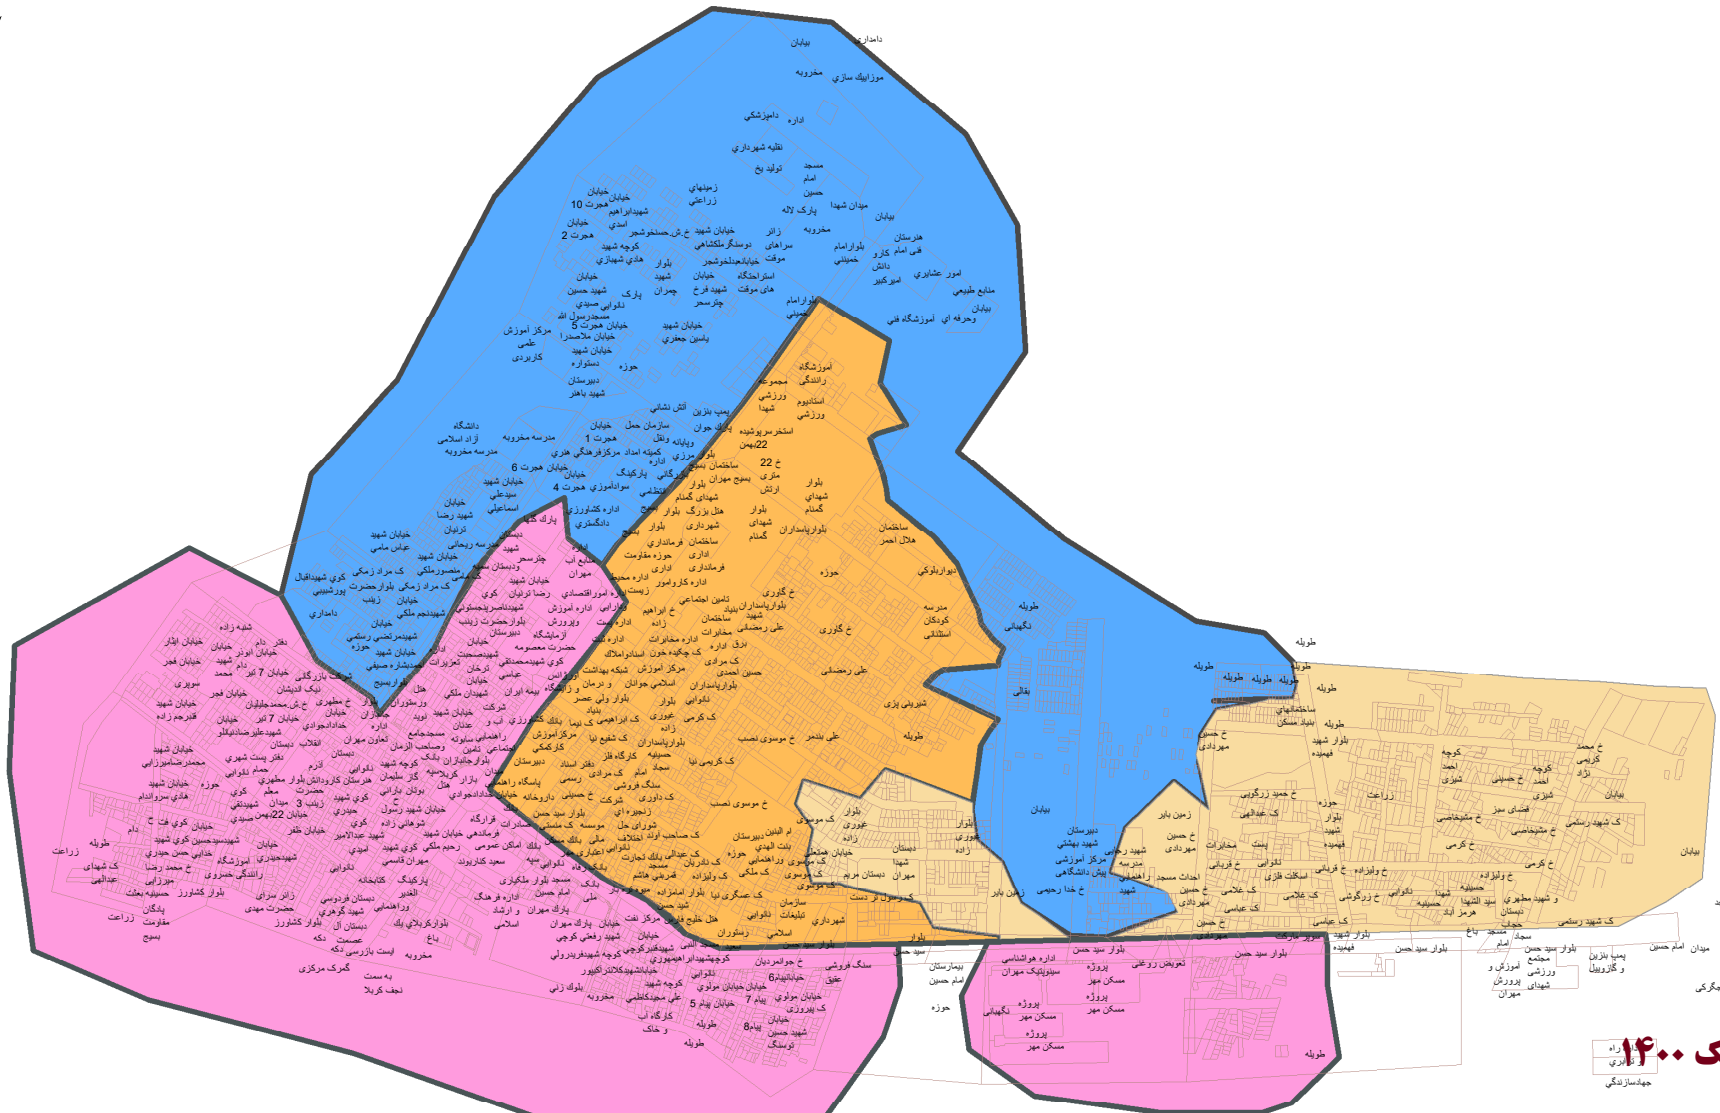

نقشه پهنه بندی خاموشی های شهر مهران مطابق گروه بندی

گروه بندی خاموشی پیک ۱۴۰۰
راه
تولید
جهادسازندگی

- گروه ۶
- گروه ۷
- گروه ۸
- گروه ۹