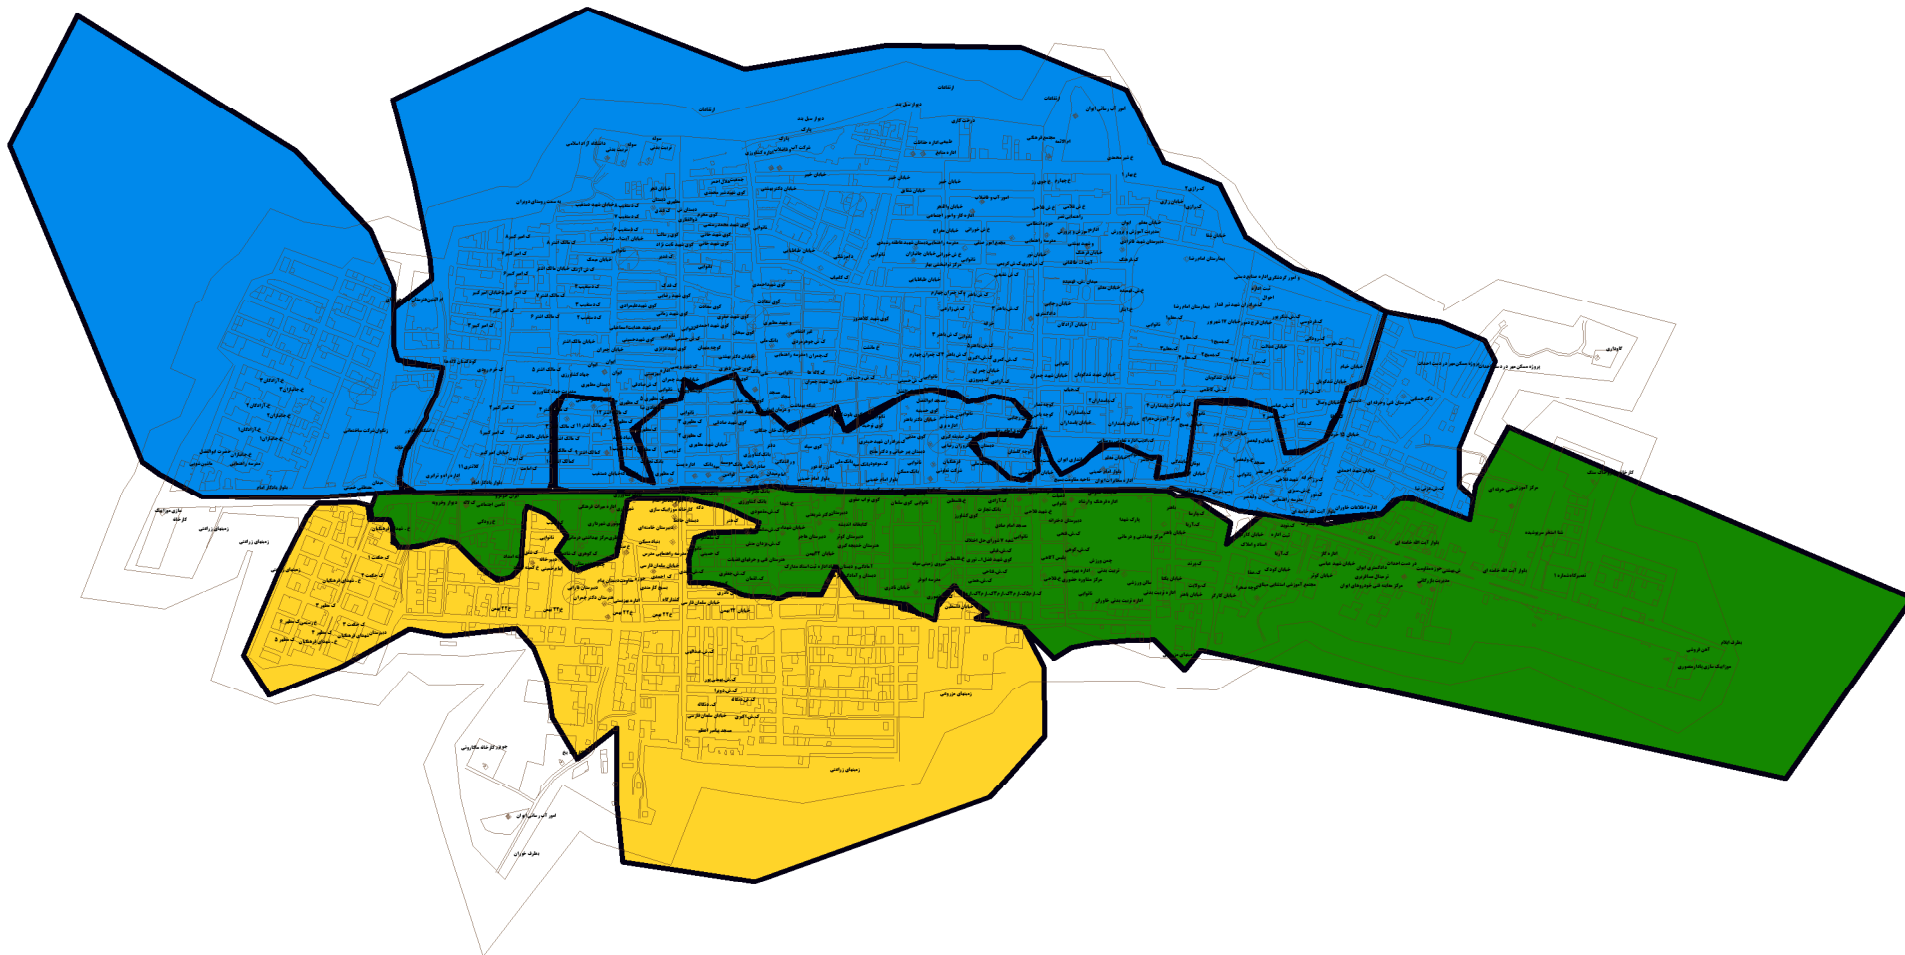

# نقشه پهنه بندی خاموشی های شهرستان ایوان مطابق گروه بندی

گروه بندی خاموشی پیک ۱۴۰۰

- گروه ۱
- گروه ۲
- گروه ۳