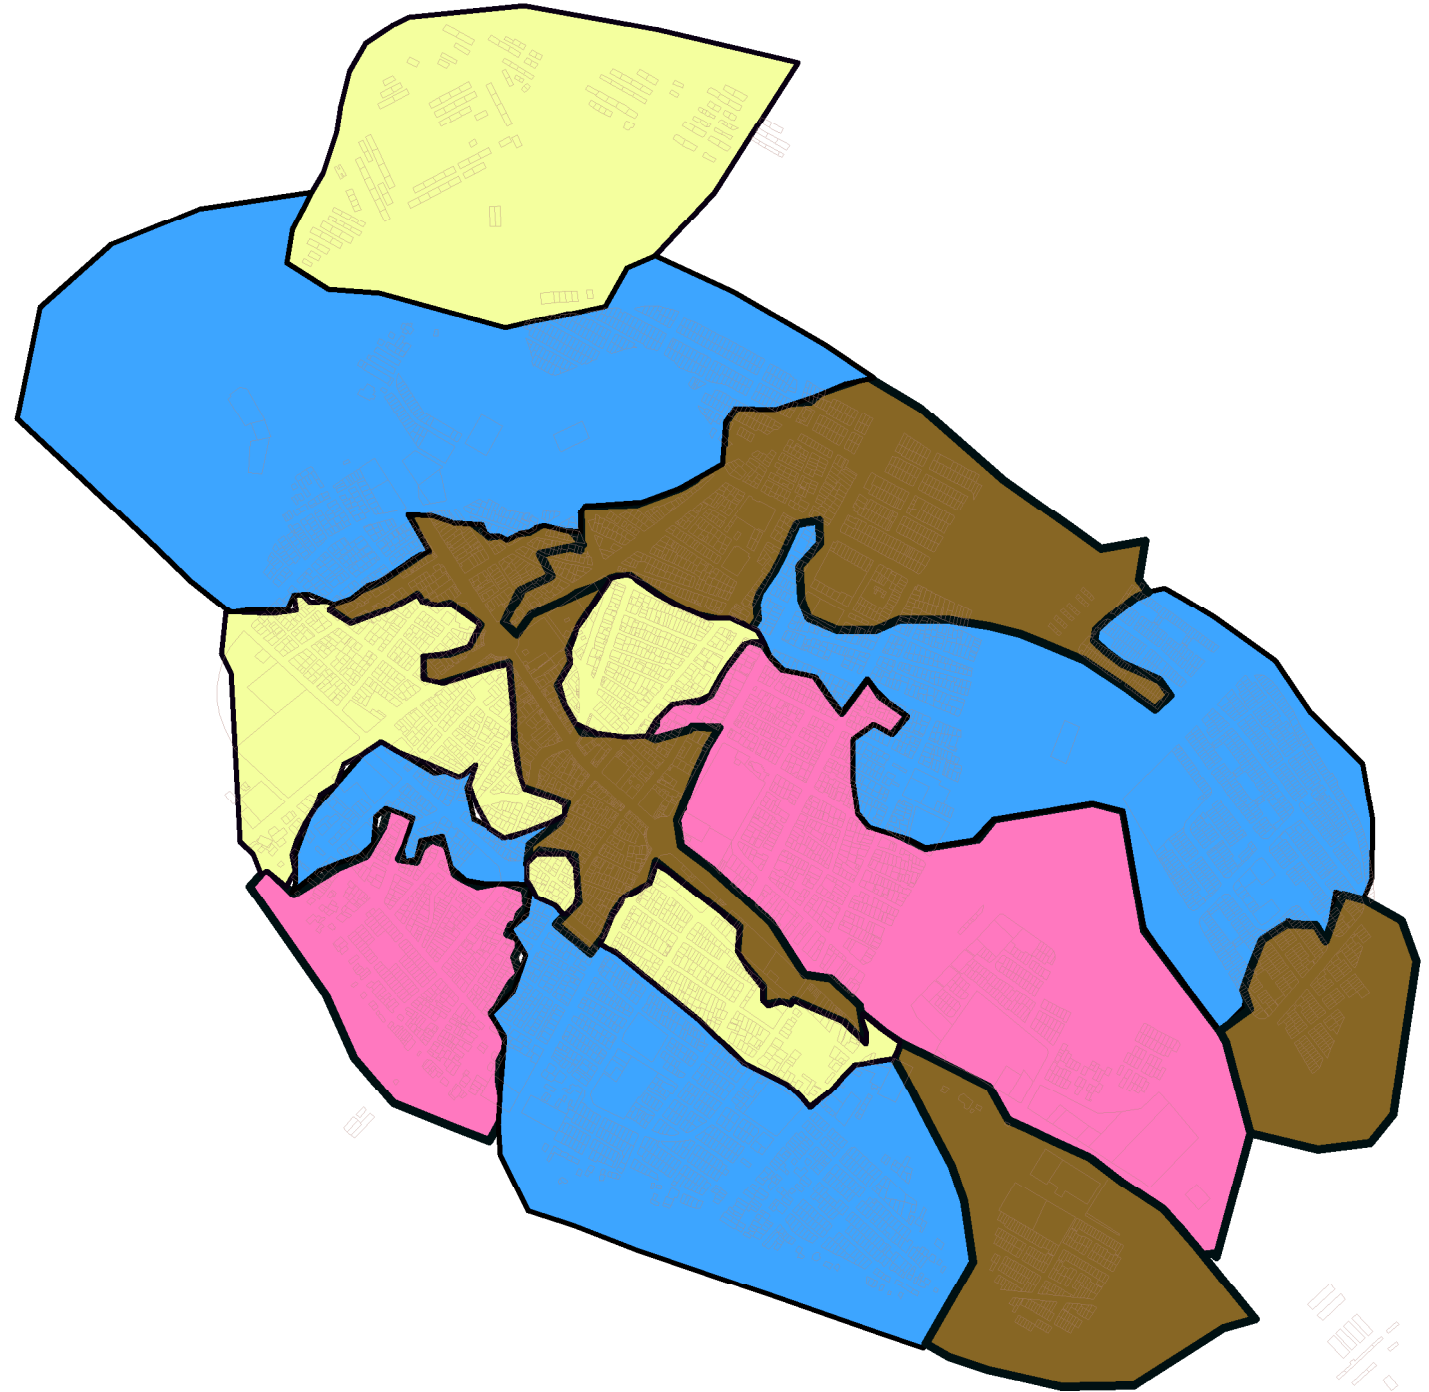

نقشه پهنه بندی خاموشی های شهر دهلران مطابق گروه بندی

گروه بندی خاموشی پیک ۱۴۰۰

- گروه ۶
- گروه ۷
- گروه ۸
- گروه ۹