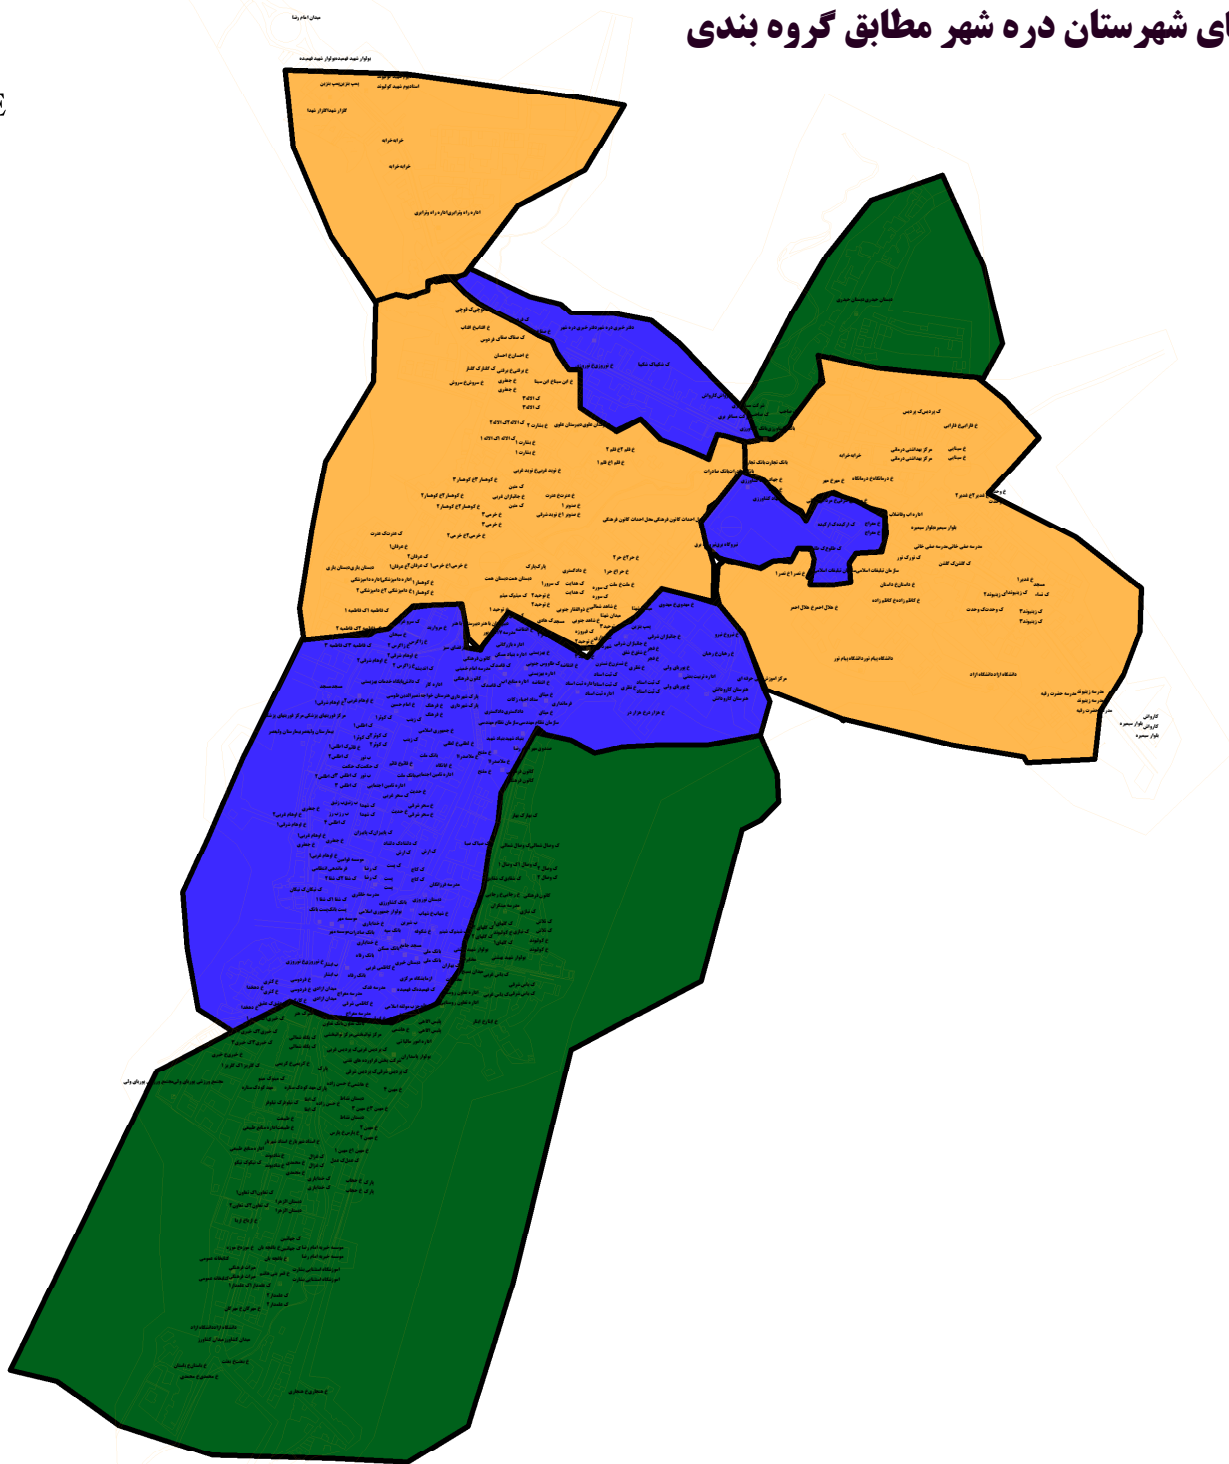

نقشه پهنه بندی خاموشی های شهرستان دره شهر مطابق گروه بندی

گروه بندی خاموشی پیک ۱۴۰۰

- ۱
- ۲
- ۳