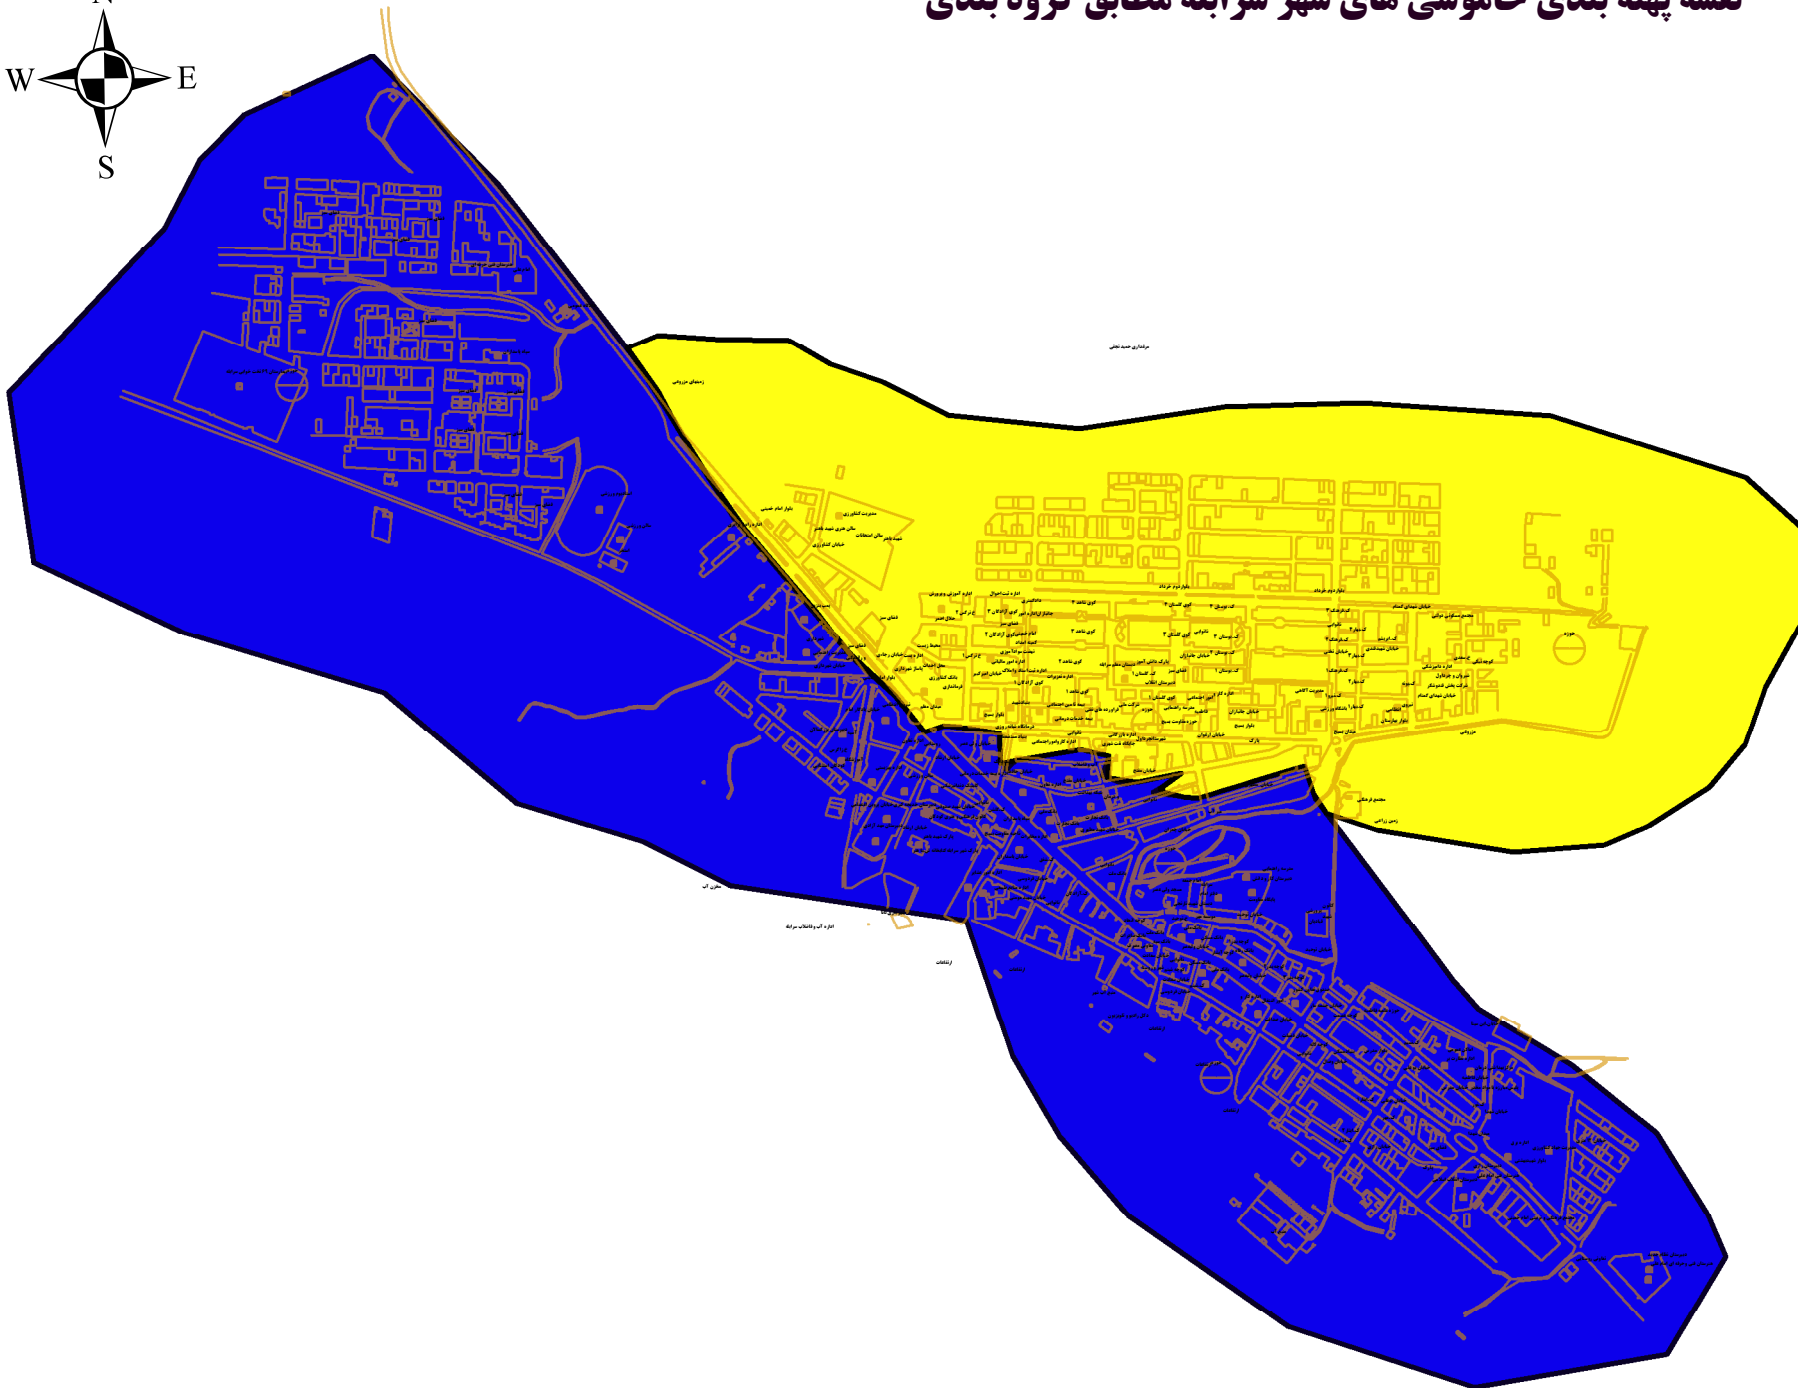

نقشه پهنه بندی خاموشی های شهر سرابله مطابق گروه بندی

گروه بندی خاموشی پیک ۱۴۰۰

-  گروه ۱
-  گروه ۳